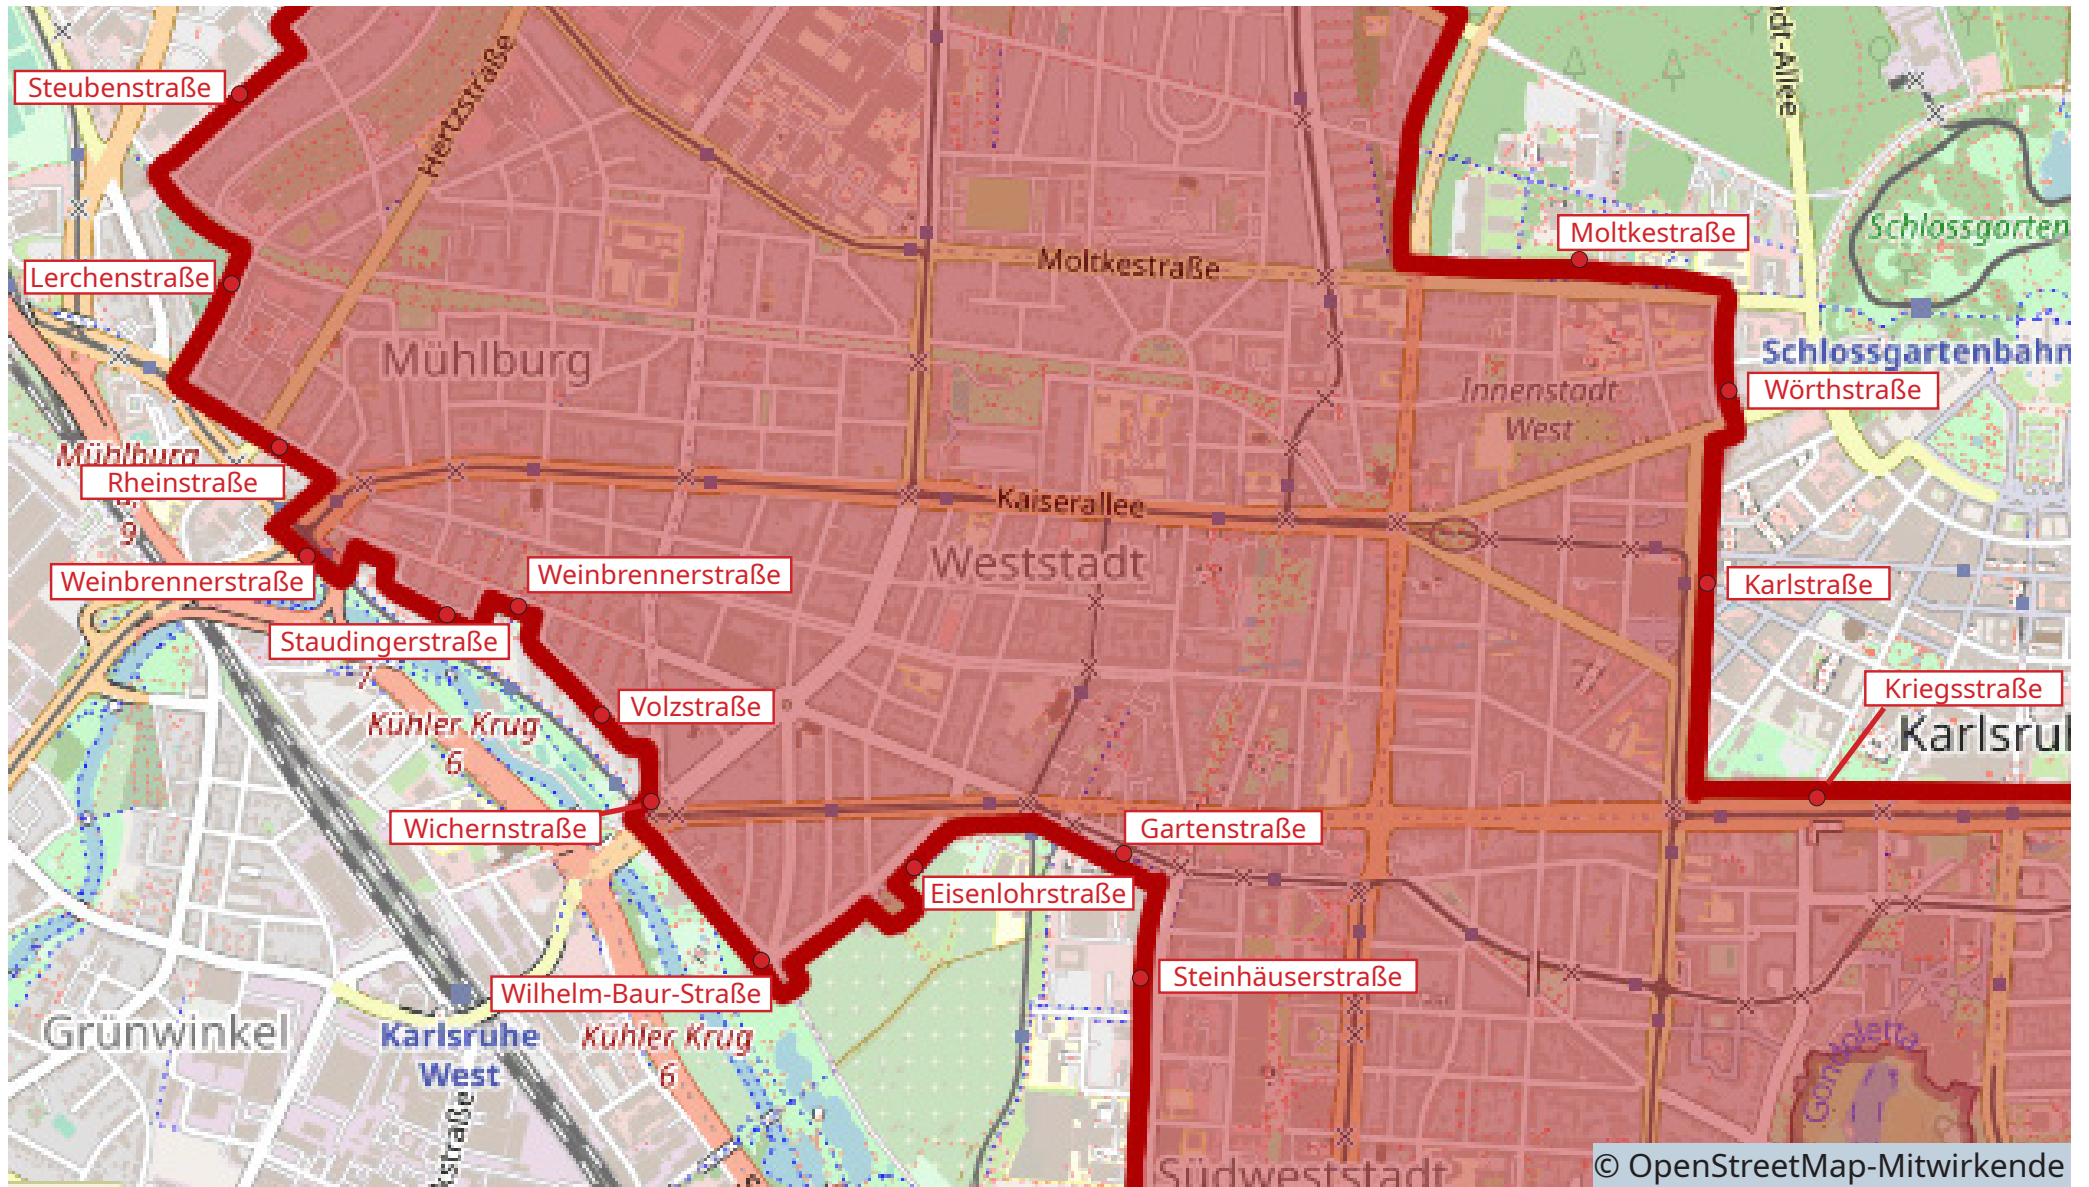

IN DIESEM GEBIET KÖNNEN SIE DEN STADTFLITZER ABSTELLEN

NORDSTADT / NORTHWESTSTADT

WESTSTADT / MÜHLBURG

SÜDSTADT / BEIERTHEIM

BULACH

WEIHERFELD / DAMMERSTOCK

SÜDSTADT

RINTHEIM

OSTSTADT